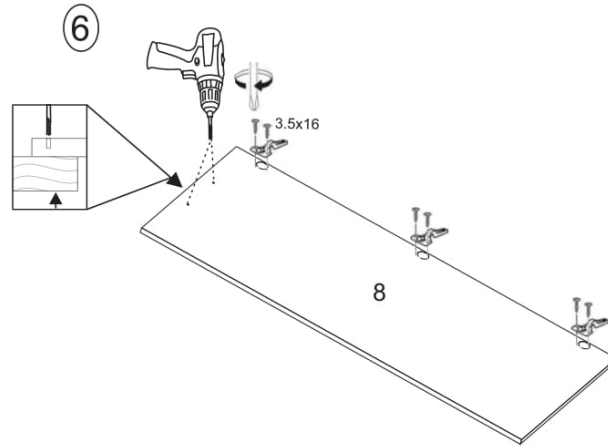

MS VENTO

(RU) Инструкция по сборке: ШХ 60/214; (CS) Návod montáž: T 60/214; (HU) Szerelési útmutató: S 60/214;
 (EN) Assembly instructions: CF 60/214; (SK) Návod montáž: R 60/214; (PL) Instrukcja montaż: DL 60/214;

6.4*50 x22	M4*45 x4	8*30 x22	Ø 5 mm x4	Ø 5 mm x18	Ø 5 mm x2
3.5x20 x5	3.5x16 x30	4x16 x10			

(RU) № детали	Размер (мм)	Количество (шт)
(CS) № podrobnosti	Rozměr (mm)	Množství (ks)
(HU) № részletek	Méret (mm)	Mennyiség (db)
(EN) № details	Size (mm)	Quantity (pcs)
(SK) № podrobnosti	Rozmer (mm)	Množstvo (ks)
(PL) № szczegóły	Rozmiar (mm)	Llość (szt)
1, 2	2021 x 560 x 16	2
3	600 x 490 x 16	1
4	568 x 490 x 16	1
5	568 x 490 x 16	1
6	568 x 97 x 16	2
7	713 x 596 x 16	1
8	1313 x 596 x 16	1
9	209 x 568 x 16	1