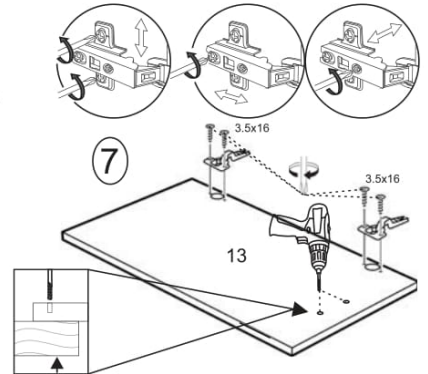

MS VENTO

(RU) Инструкция по сборке: ШХ 60/214; (CS) Návod montáž: T 60/214; (HU) Szerelési útmutató: S 60/214;
 (EN) Assembly instructions: CF 60/214; (SK) Návod montáž: R 60/214; (PL) Instrukcja montaż: DL 60/214;

6.4*50 x22	M4*45 x4	8*30 x22	Ø 5 mm x4	Ø 5 mm x18	Ø 5 mm x2
3.5x20 x5	3.5x16 x30	4x16 x10			

(RU) № детали	Размер (мм)	Количество (шт)
(CS) № podrobnosti	Rozměr (mm)	Množství (ks)
(HU) № részletek	Méret (mm)	Mennyiség (db)
(EN) № details	Size (mm)	Quantity (pcs)
(SK) № podrobnosti	Rozmer (mm)	Množstvo (ks)
(PL) № szczegóły	Rozmiar (mm)	Llość (szt)
1, 2	2021 x 560 x 16	2
3	600 x 490 x 16	1
4	568 x 490 x 16	1
5	568 x 490 x 16	1
6	568 x 97 x 16	2
7	713 x 596 x 16	1
8	1313 x 596 x 16	1
9	209 x 568 x 16	1